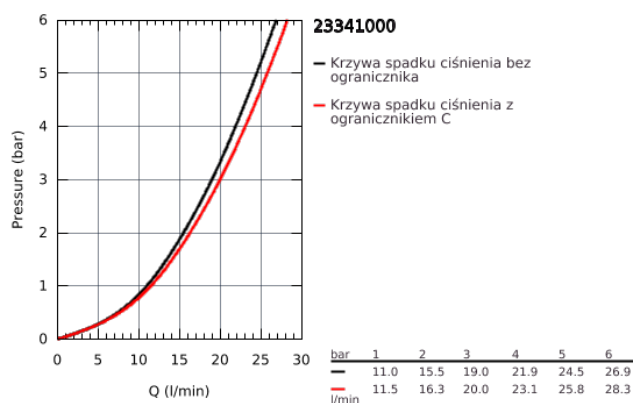

23 341 000 BAULoop JEDNOUCHWYTOWA BATERIA WANNOWA

OPIS PRODUKTU

- montaż ścienny
- metalowa dźwignia
- GROHE Longlife głowica ceramiczna 46 mm
- **GROHE StarLight** wykończenie chromowane
- regulowany ogranicznik strumienia przepływu
- przełącznik: wanna/prysznic
- wylewka z perlatozem
- wyjście prysznic na dole 1/2" ze zintegrowanym zaworem zwrotnym
- przyłącza S
- metalowa rozeta ścienna
- **zabezpieczenie przed przepływem zwrotnym**
- opcjonalnie ogranicznik temperatury (46 308 000)