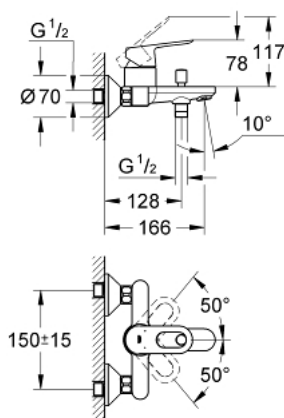

23 341 000 BAULoop JEDNOUCHWYTOWA BATERIA WANNOWA

OPIS PRODUKTU

- montaż ścienny
- metalowa dźwignia
- GROHE Longlife głowica ceramiczna 46 mm
- **GROHE StarLight** wykończenie chromowane
- regulowany ogranicznik strumienia przepływu
- przełącznik: wanna/prysznic
- wylewka z perlatozem
- wyjście prysznic na dole 1/2" ze zintegrowanym zaworem zwrotnym
- przyłącza S
- metalowa rozeta ścienna
- **zabezpieczenie przed przepływem zwrotnym**
- opcjonalnie ogranicznik temperatury (46 308 000)

23 341 000 BAULOOP JEDNOUCHWYTOWA BATERIA WANNOWA

ELEMENTY ZAMIENNE

- 1: dźwignia kompletna (Numer zamówienia 46696000)
 - 2: nakładka (Numer zamówienia 46584000)
 - 3: Głowica (Numer zamówienia 46048000)
 - 4: przycisk przełącznika (Numer zamówienia 64309000)
 - 5: przełącznik (Numer zamówienia 65655000)
 - 6: Zawór zwrotny (Numer zamówienia 08565000)
 - 7: Perlator (Numer zamówienia 13952000)
 - 8: Przyłącze S (Numer zamówienia 12075000)
 - 8.1: uszczelka (Numer zamówienia 0138600M)
 - 8.2: Rozeta (Numer zamówienia 0221000M)
 - 9: złącze śrubowe przyłącza 1/2" (Numer zamówienia 45044000)
 - 10: przedłużka 3/4", 20 mm (Numer zamówienia 0713000M)*
 - 11: klucz specjalny (Numer zamówienia 19377000)*
 - 12: Ogranicznik temperatury (Numer zamówienia 46375000)*
- Aksesoria opcjonalne